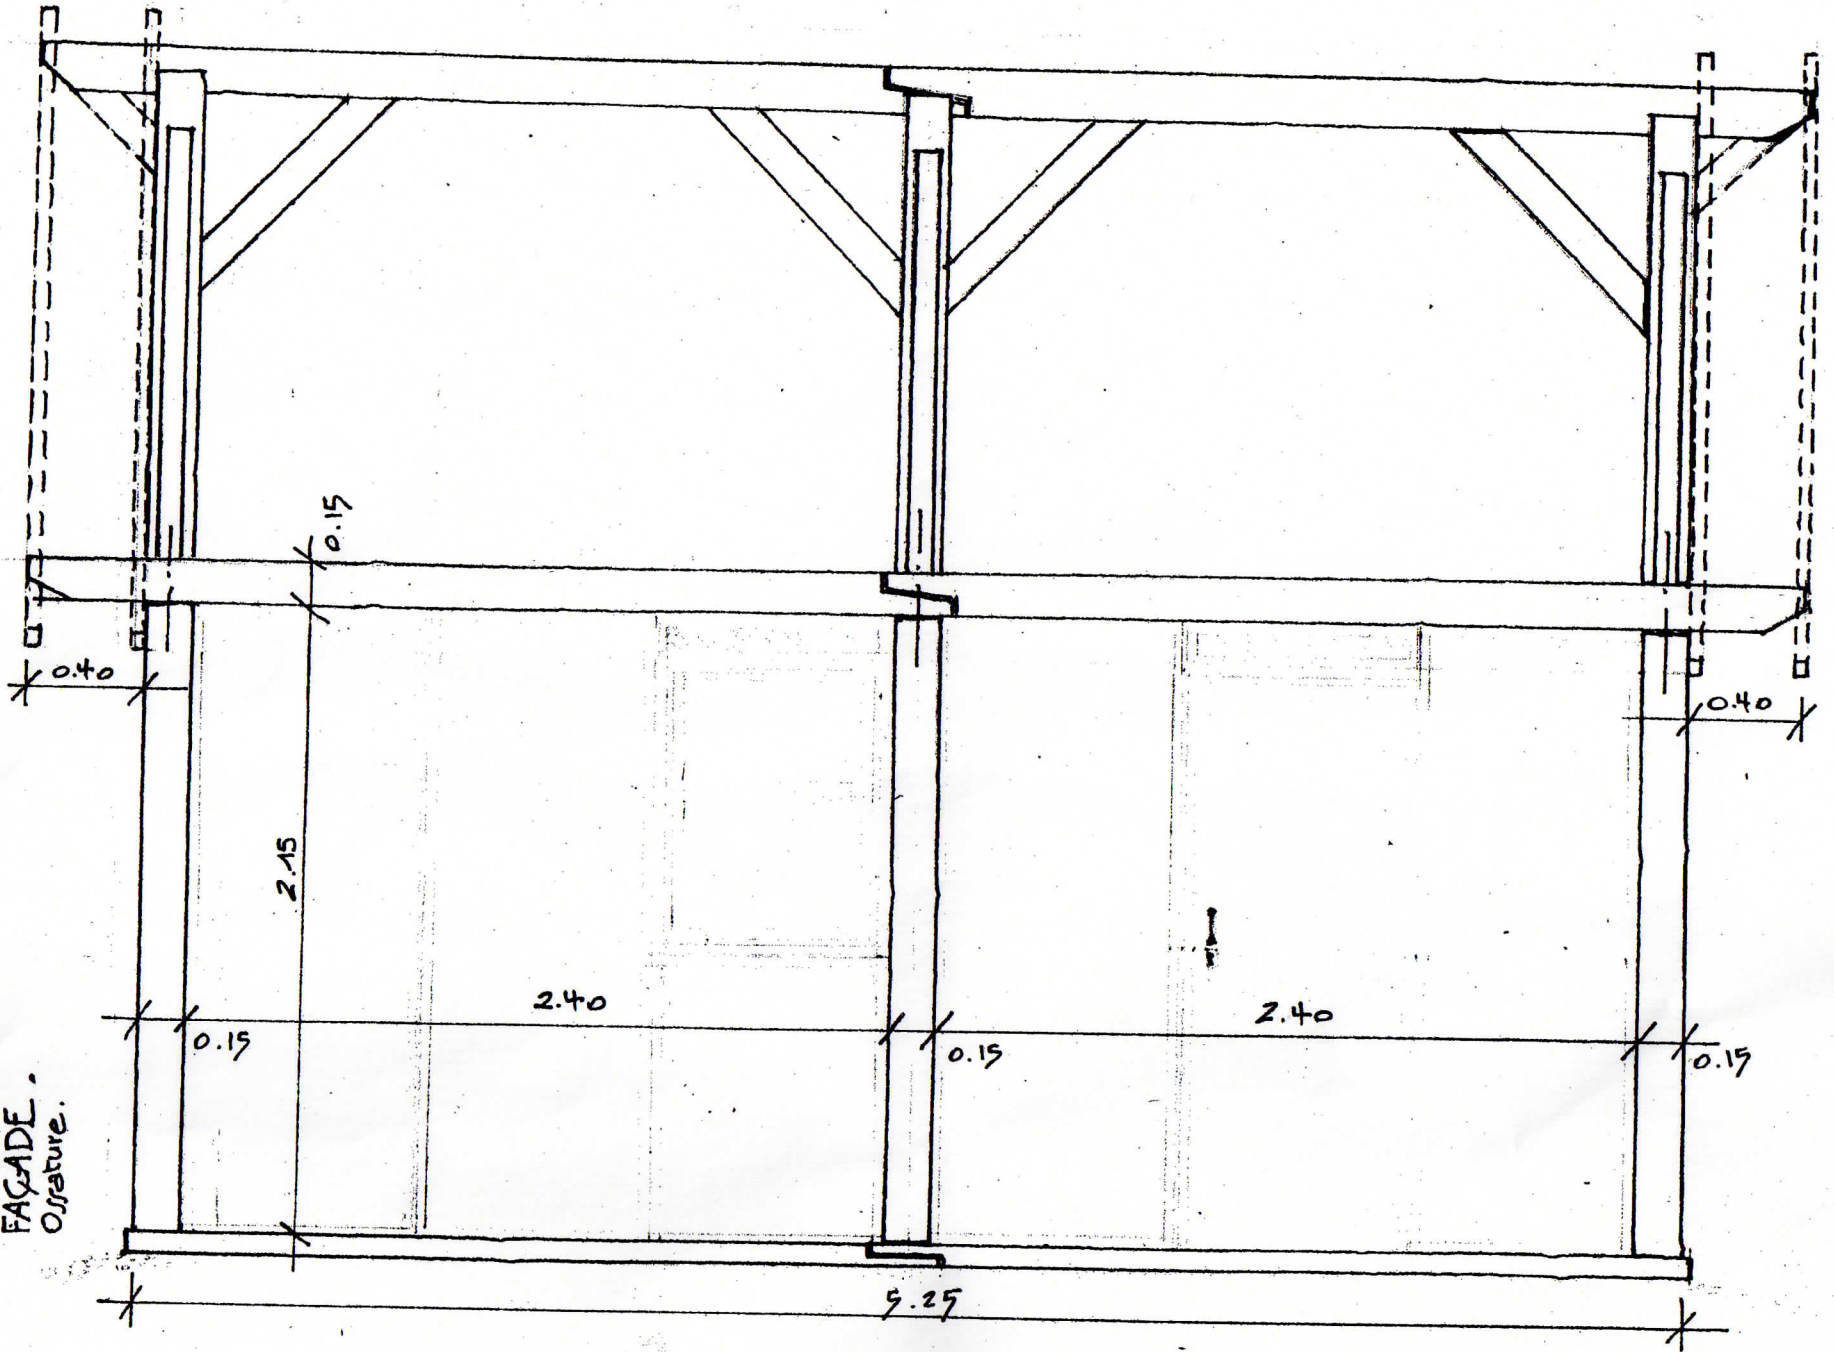

LA MAISON CITOYENNE
Clamecy.

ABRI
FAÇADE.
Ossature.

Echelle : 1/25^{ème} (4cm.p.m)